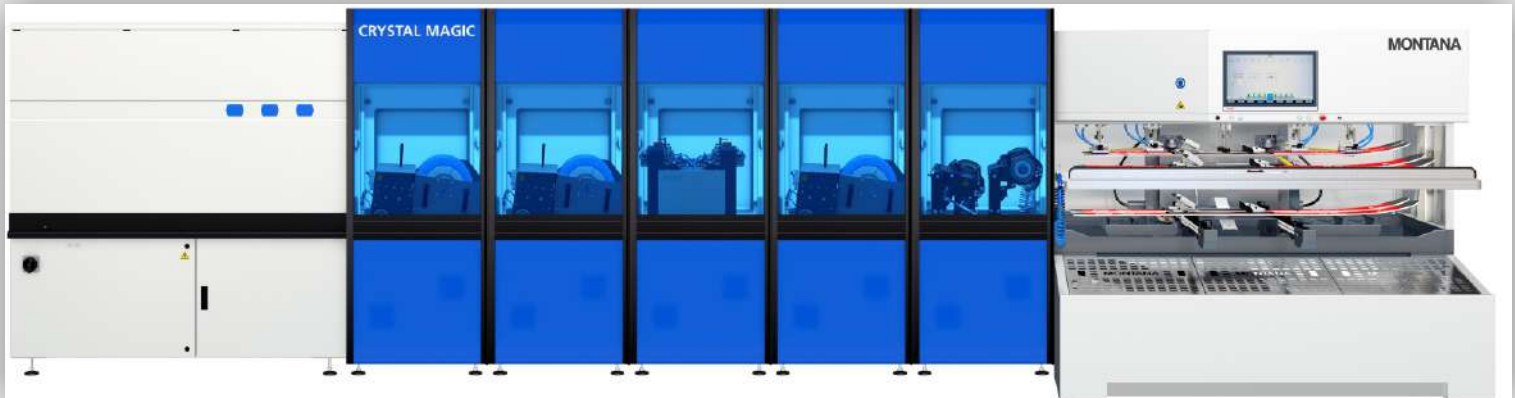

MONTANA®

NEU: Montana High-End Servicemaschine

Ein Highlight in unserer neuen Werkstatt ist der neue Montana Vollautomat, einer der modernsten Roboter die es auf dem Markt gibt. Er sorgt für erstklassige Ski-, Snowboard- und Rennkisservice wie im Weltcup. High Tech Tuning auf höchstem Niveau. Grip Tech System für präzise, scharfe und langlebige Kanten, somit werden ideale Resultate erzielt. Beste Gleit- und Dreieigenschaften für Ski und Snowboard.